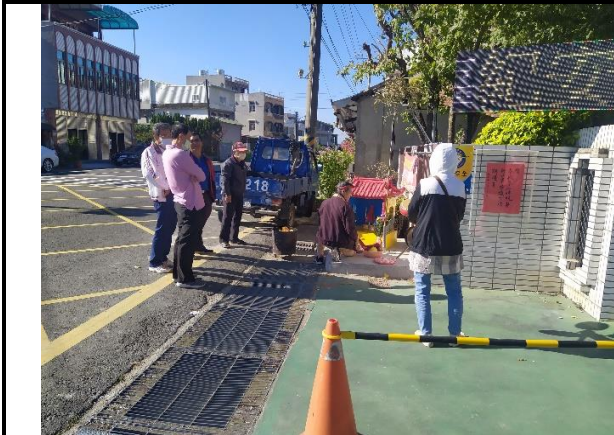

- 7-3-1 學校成員積極參與所在社區辦理之社區健康促進相關活動

組成柚香馬拉松加油隊，為跑者擊鼓加油

組成柚香馬拉松加油隊，為跑者擊鼓加油

組成柚香馬拉松加油隊，為跑者擊鼓加油

與里長、麻豆分局警員及交通隊員進行道路聯合會勘，保障行路人安全

與里長、麻豆分局警員及交通隊員進行道路聯合會勘，保障行路人安全

與里長、麻豆分局警員及交通隊員進行道路聯合會勘，保障行路人安全

- 7-3-1 學校成員積極參與所在社區辦理之社區健康促進相關活動

參與並協助社區五營廟換竹符祭典活動

參與並協助社區五營廟換竹符祭典活動

參與並協助社區五營廟換竹符祭典活動

參與並協助社區麻豆香謝館活動

參與並協助社區麻豆香謝館活動

參與並協助社區麻豆香謝館活動

- 7-3-1 學校成員積極參與所在社區辦理之社區健康促進相關活動

參與並協助社區五營廟移廟祭典活動