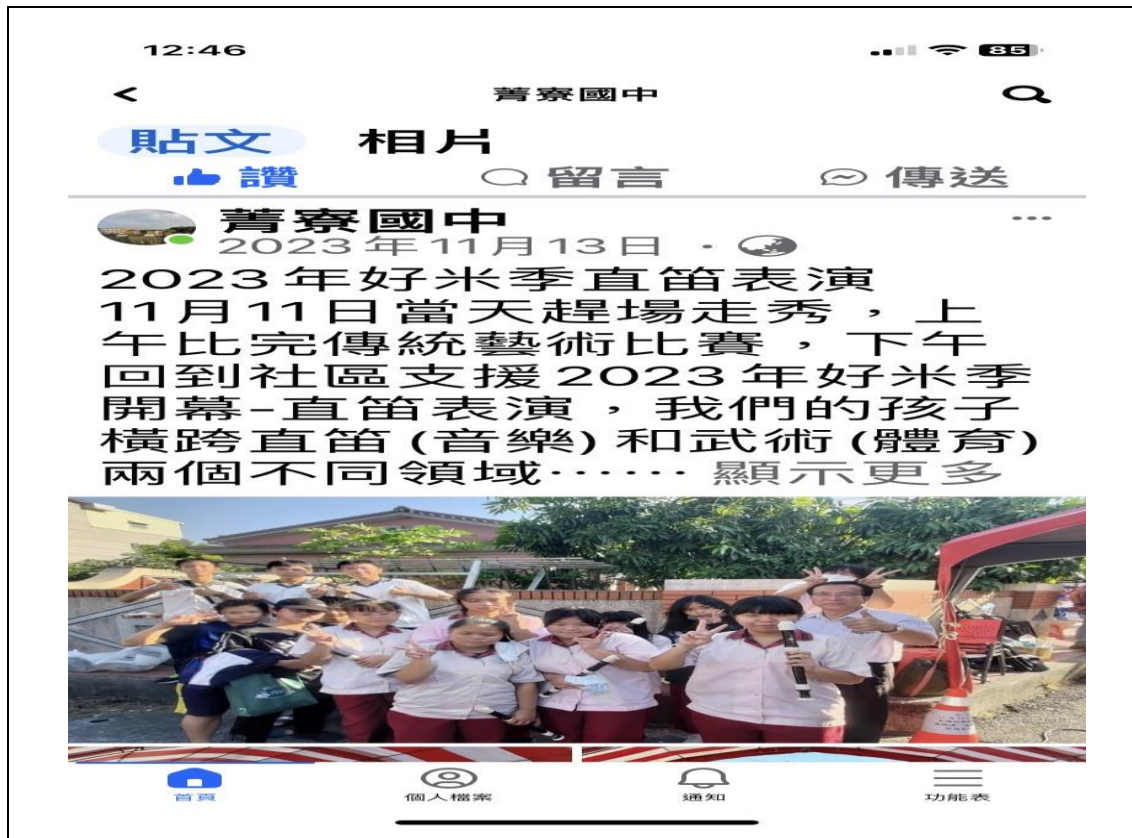

臺南市立菁寮國中結合後壁區公所圖書館辦理健康促進活動成果

參加圖書館閱讀推廣活動

參加區公所圖書館活動 直笛演奏表演

參加區公所圖書館活動（武術表演）

臺南市立菁寮國中結合後壁區公所辦理健康促進活動成果

臉書 FB 分享 參加區公所好米季活動

參加區公所好米季活動 直笛演奏表演

2023 好米季